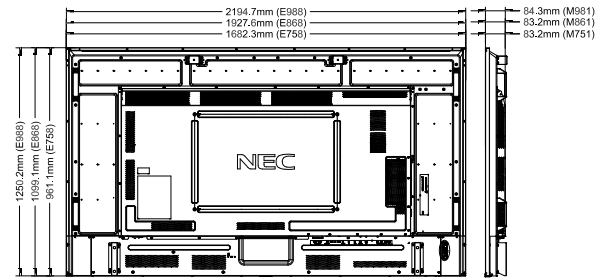

MODELL		E758	E868	E988	
LCD	Panel-Technologie	IPS			
	Größe	75" / 189,3 cm	86" / 217,43 cm	98" / 247,7 cm	
	Native Auflösung	3840 x 2160			
	Helligkeit (typ./Min.)	400 cd/m²			
	Kontrastverhältnis (typ.)*	≥8000:1			
	Betrachtungswinkel	178° vertikal, 178° horizontal (890/89U/89L/89R) bei KV >10			
	Bildseitenverhältnis	16:9			
	Farbskala	72% NTSC	70% NTSC		
	Darstellbare Farben	Mehr als 1,07 Milliarden (10 Bit)			
	Ausrichtung	Quer- und Hochformat			
	Haze-Filter (%)	25%	28%		
	ANSCHLÜSSE	Eingang	Digital	HDMI (2.0 x 3 mit HDCP 2.2)	
Analog			VGA 15-Pin D-Sub, Stereo Miniklinke 3,5 mm		
Audio			Digitales Audio über HDMI (x3), Stereo Miniklinke		
Externe Steuerung			RS-232C, LAN (100 Mb) mit Begrenzung		
Data			USB 2.0 (Media Player Auto Playback), USB Type-C x 1		
Ausgang		Audio	Kopfhörer-Ausgang (Miniklinke)	Audio-Ausgang (Miniklinke)	
	USB Typ C Stromversorgung	5V/3A			
STROM-VERBRAUCH	AN (typ./max. Helligkeit/Maximalwerte)	145W/180W/250W	205W/255W/330W	200W/275W/350W	
	Netzwerk-Standby	2W			
	Normales Standby	0.5W			
	Nennstrom	1.2A - 2.8A @ 100V - 240V	1.5A - 3.7A @ 100V - 240V	1.6A - 3.9A @ 100V - 240V	
	Lautsprecherleistung	Integriert 10 W x 10 W			
PHYSISCHE SPEZIFIKATIONEN	Rahmenbreite (L/R, O/U)	14.3 x 14.3 x 14.3 x 14.8mm		15.9 x 15.9 x 15.9 x 15.9	
	Netto-Abmessungen (ohne Stand; B x H x T)	1682.30 x 961.10 x 83.2mm	1929.60 x 1099.10 x 83.2mm	2194.70 x 1250.20 x 84.3mm	
	Netto-Gewicht (ohne Stand)	36.30kg	46.0kg	65.4kg	
	VESA-Lochmuster	600 x 400mm (M8)			
SENSOREN	Umgebungslichtsensor	Integriert			
	Temperatursensor	Interne Sensoren			
UMGEBUNGS-BEDINGUNGEN	Betriebstemperatur	32-104°F / 0-40°C			
	Luftfeuchtigkeit (im Betrieb)	20-80%			
ZUSÄTZLICHE FUNKTIONEN	Einsatzhöhe	3000m			
		Integrierter USB Media Player, variable Bildmodi (Dynamisch/Standard/Energiesparen/Konferenz/HighBright/Benutzerdefiniert/HDR), erweiterte Video-/Audioeinstellungen, Wake-On bei Videosignal, HDR 10-Support, variable Sound-Modi (Standard/Music/Movie/Benutzerdefiniert), CEC-Kommunikation, automatische und benutzerdefinierte Geräteerkennungsoptionen, Sleep Timer, integrierte Untertitel, integrierter Ambient Light Sensor, integrierte Temperatursensoren, Local Dimming, Stromversorgung per USB (5V/3A) Amx/CEC/Crestron Connected Support Joystick (Key Guide), NaViSet Administrator 2-kompatibel, LAN- oder RS232-Kommunikation (mit Begrenzung), USB-C zur Stromversorgung			
ENERGY STAR	8.0				
LIEFERUMFANG	Netzkaabel, HDMI-Kabel (3 m), Drahtlos-Fernbedienung, Batterien, Einrichtungshandbuch				
Optionale Lautsprecher	N/A		SP-RM3A		
Optionaler Standfuß	ST-801				

Tischfuß

ST-801

Wandhalterung

L20PNWALL90EU

SF680P

*Hochformat für E758 nicht unterstützt