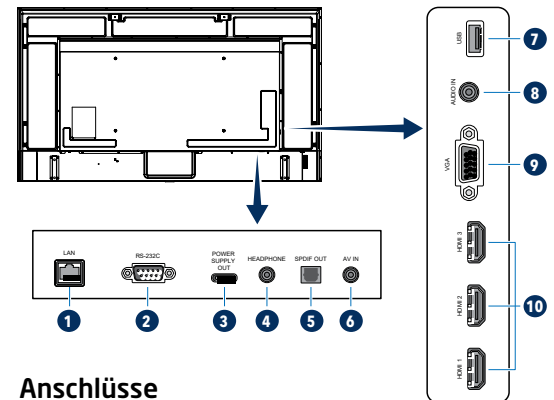

Tischfuß

ST-801

Wandhalterung

L20PNWALL90EU

SF680P

*Hochformat für E758 nicht unterstützt

Lautsprecher

SP-RM3A

*Nur für E988

Anschlüsse

- LAN-Anschluss (RJ-45)
- RS-232C-Eingang (D-Sub)
- USB-C-Anschluss (5V/3A-Stromversorgung)
- KOPFHÖRER-Ausgang (Miniklinke) für E758/E868 LINE-OUT (Miniklinke) für E988
- Digitaler Audioausgang
- AV-Eingang
- USB-A-Anschluss
- Audio-Eingang (Stereo Miniklinke)
- VGA-Eingang
- HDMI-Eingänge (HDMI1 (ARC)/HDMI2/HDMI3)